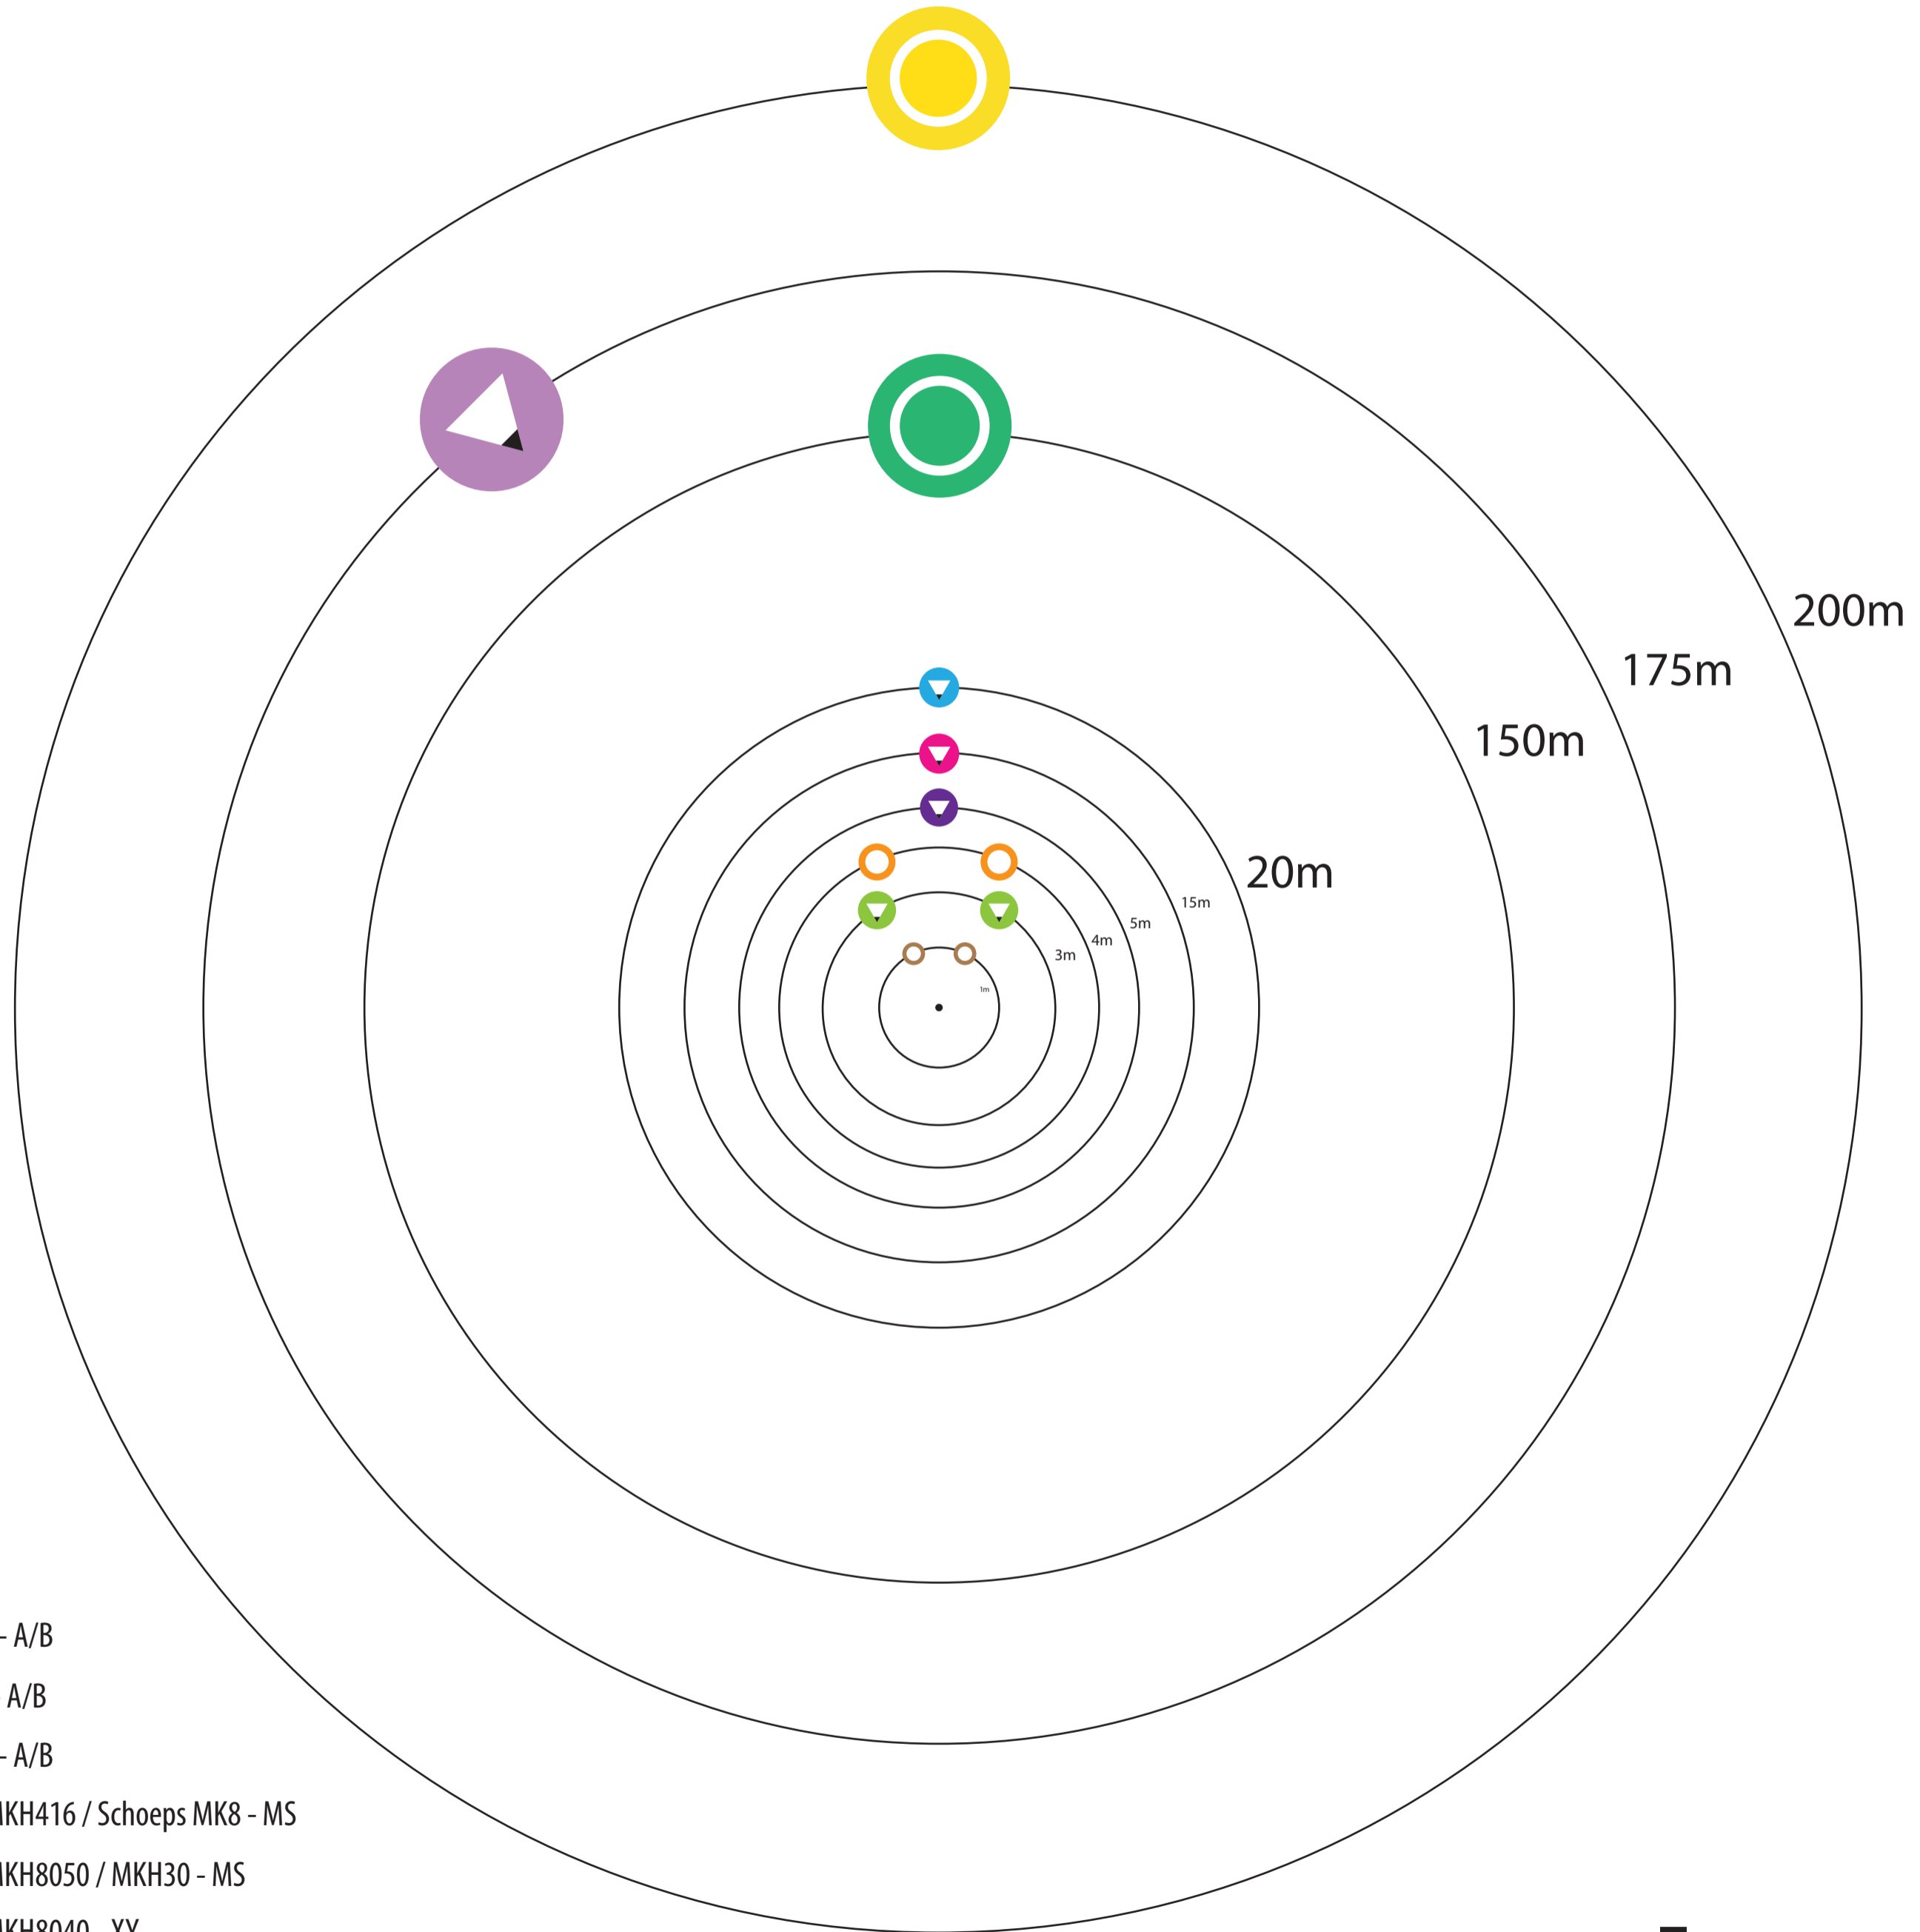

TARGET

- Cardioid
- Omnidirectional
- 3D

- Cannons
- 2x DPA 4062 - A/B
- 2x Audix D6 - A/B
- 2x DPA 4007 - A/B
- Sennheiser MKH416 / Schoeps MK8 - MS
- Sennheiser MKH8050 / MKH30 - MS
- Sennheiser MKH8040 - XY
- Schoeps ORTF3D
- Sony PCM - XY
- Sennheiser AMBEO VR Mic